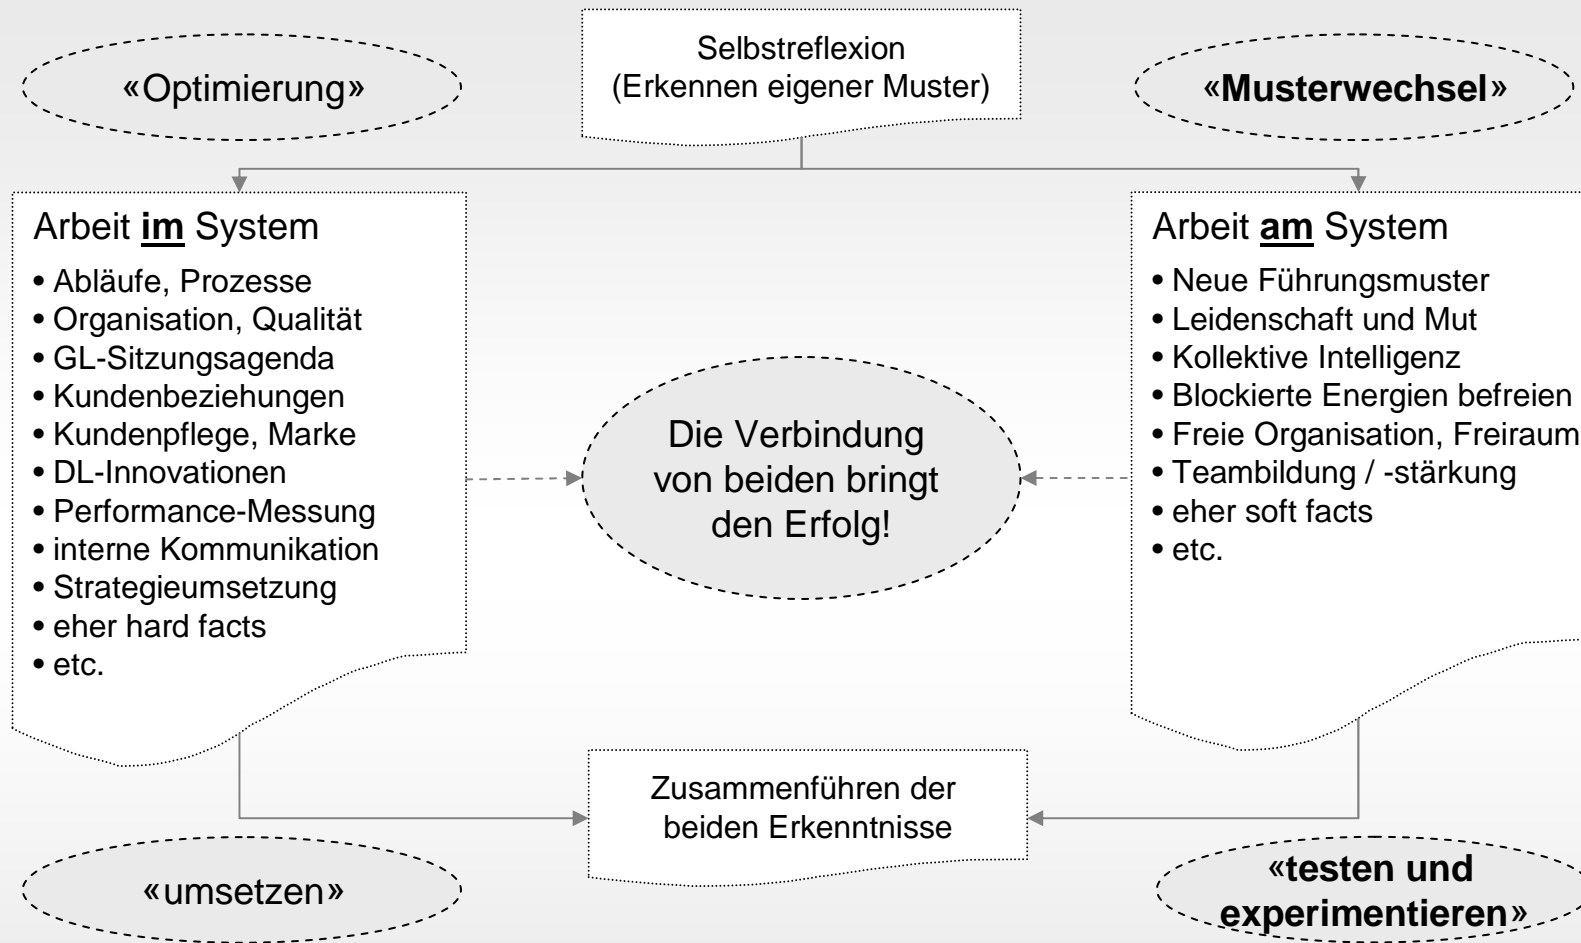

# MWZE©: MusterWechsel Zum Erfolg

Wenn Funktionsoptimierung nicht mehr hilft, braucht es einen professionellen Musterwechsel

Quelle: Hans A. Wüthrich, adaptiert durch Consultingworld AG

*Consultingworld AG unterstützt Sie, Ihre Teams, Projekte, Abteilungen und Ihr Unternehmen professionell beim Suchen, Finden und Umsetzen Ihrer massgeschneiderten Musterwechsel. Erfolg kann nicht warten!*